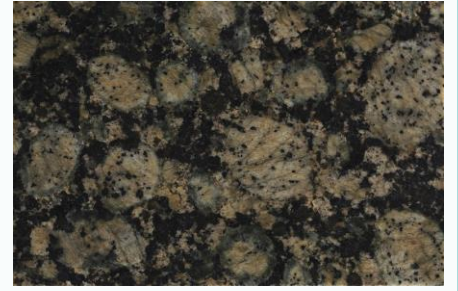

	Code	Ürün adı	Sayfa
	VERMONT	BREZİLYA	11
	WHITE ROSE	BREZİLYA	11

ABSOLUTE BLACK | HİNDİSTAN

AMAPA | BREZİLYA

AMAZON BROWN | BREZİLYA

ASH BLACK | HİNDİSTAN

AZUL PLATINO | İSPANYA

BALTIC BROWN | FİNLANDİYA

BIANCO DALMATA | BREZİLYA

BIANCO SARDO | İTALYA

BLACK MARINACE | BREZİLYA

BLUE PEARL | NORVEÇ

CAFE BAHIA | BREZİLYA

CAFE BRASİL | BREZİLYA

CAPAO BONITO | BREZİLYA

CARMEN RED | FİNLANDİYA

CHIDA WHITE | HİNDİSTAN